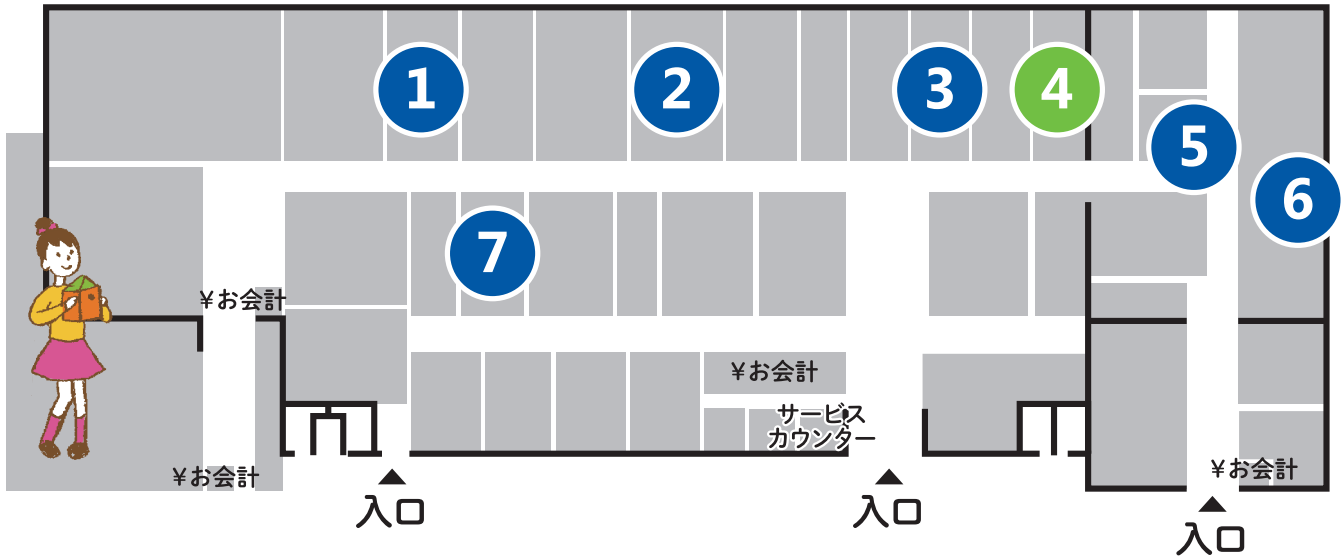

★★★ FLOOR GUIDE ★★★

みせ うり ば お店の売場マップ

1

レジャー

キャンプやバーベキューの時に使う折りたたみのテーブルやイスが売っているよ!

2

しゅげいようひん
手芸用品

布や毛糸などが売っているよ!好きな素材でお店さんを飾りつけよう!