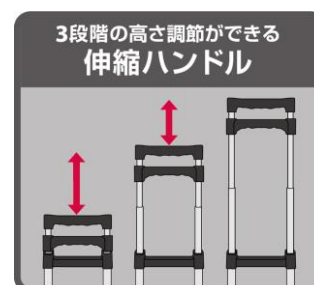

■3輪タイプのキャスターで階段や段差もラクラク登れる。折りたたんでコンパクトに収納可能。

このたび発売する「DCMブランド 折りたたみキャリー6輪」は左右に付いた3輪タイプのキャスターにより階段や段差も楽に登ることのできる折りたたみ式のキャリーです。組み立て不要で、ハンドルの高さを調整し、折りたたまれた台座を開くだけで使用できます。荷物を乗せて楽に運搬することができるため、日常の買い物時だけでなく、イベントの搬入時等、様々なシーンで使えます。

- ① 3輪タイプのキャスターで階段や段差もラクラク。
- ② ハンドルは3段階に伸縮し、好みの高さに調整可能。
- ③ 使わないときは折りたたんでコンパクトに収納できます。
- ④ 軽くて丈夫なアルミ製。
- ⑤ 台座にはすべり止め加工付き。安全に配慮したつくりです。
- ⑥ 荷物の固定に便利なゴムバンド付き。

■【商品概要】

商品名	DCM ブランド 折りたたみキャリー6 輪
サイズ	収納時:約 幅 39×奥行き 10×高さ 63cm 使用時:約 幅 47×奥行き 47×高さ 100cm
重量	約 4.3kg
耐荷重	約 50kg
付属品	ゴムバンド 1 本
価格	4,980 円(税抜)/5,478 円(税込)