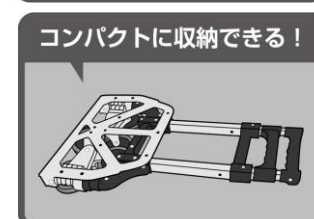

■3輪タイプのキャスターで階段や段差もラクラク登れる。折りたたんでコンパクトに収納可能。

このたび発売する「DCMブランド 折りたたみキャリー6輪」は左右に付いた3輪タイプのキャスターにより階段や段差も楽に登ることのできる折りたたみ式のキャリーです。組み立て不要で、ハンドルの高さを調整し、折りたたまれた台座を開くだけで使用できます。荷物を乗せて楽に運搬することができるため、日常の買い物時だけでなく、イベントの搬入時等、様々なシーンで使えます。

- ① 3輪タイプのキャスターで階段や段差もラクラク。
- ② ハンドルは3段階に伸縮し、好みの高さに調整可能。
- ③ 使わないときは折りたたんでコンパクトに収納できます。
- ④ 軽くて丈夫なアルミ製。
- ⑤ 台座にはすべり止め加工付き。安全に配慮したつくりです。
- ⑥ 荷物の固定に便利なゴムバンド付き。

■【商品概要】

商品名	DCM ブランド 折りたたみキャリー6 輪
サイズ	収納時:約 幅 39×奥行き 10×高さ 63cm 使用時:約 幅 47×奥行き 47×高さ 100cm
重量	約 4.3kg
耐荷重	約 50kg
付属品	ゴムバンド 1 本
価格	4,980 円(税抜)/5,478 円(税込)