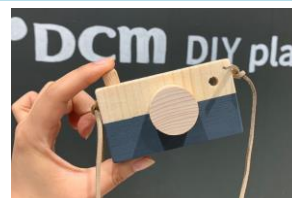

4歳のお子様から楽しめる

WOODEN TOY シリーズ おもちゃカメラ

木で作るおもちゃのカメラ。木のパーツに色を塗って、自分だけのカメラをつくりましょう。首からつりさげてお出かけしたら、もう気分はカメラマン！シャッターボタンが動くよ。